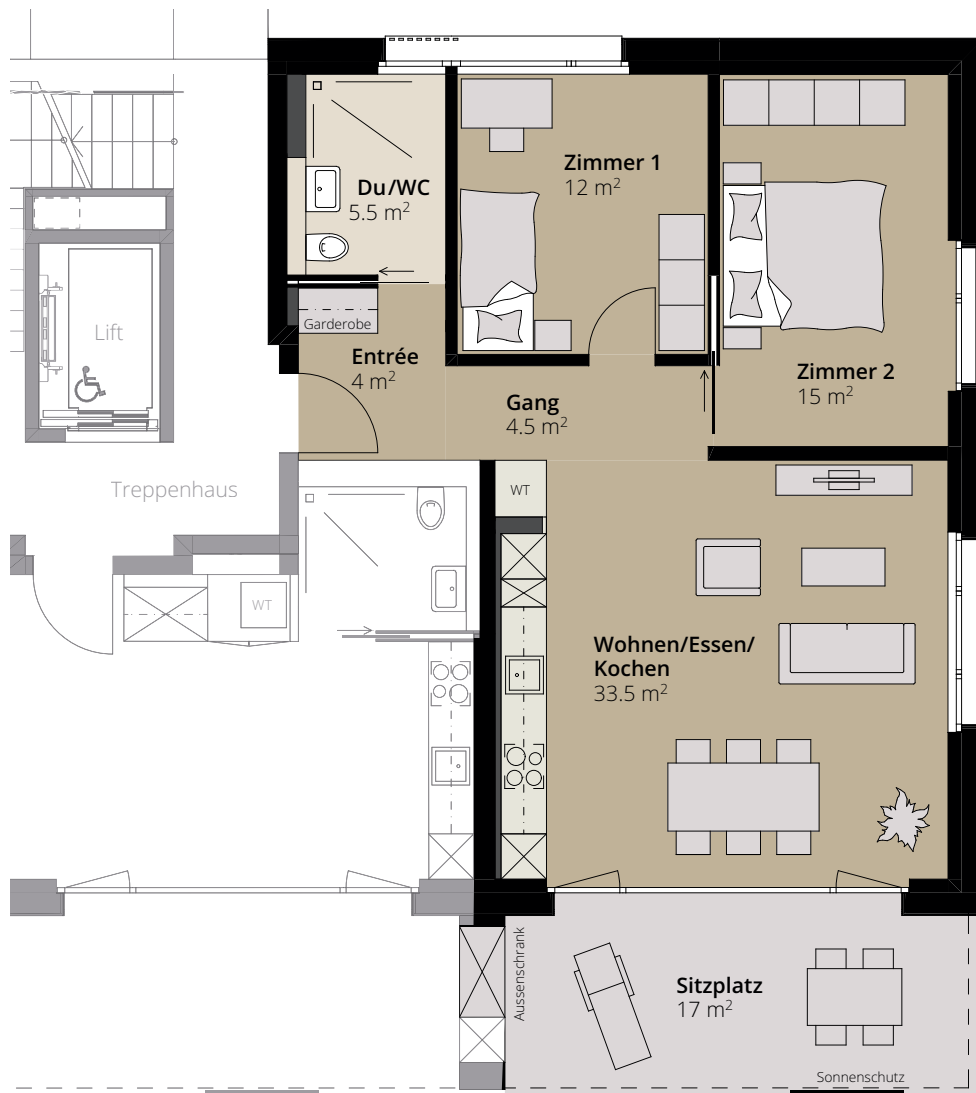

3½-zimmer-wohnungen

HAUS 32B
 32b-001 Erdgeschoss
 32b-101 1. Obergeschoss
 32b-201 2. Obergeschoss

HAUS 32A
 32a-001 Erdgeschoss (mit Balkon)
 32a-101 1. Obergeschoss

Wohnfläche	77.5 m²
Sitzplatz	17.0 m²
Balkon	17.0 m²

Massstab 1:100 (1cm = 1m)